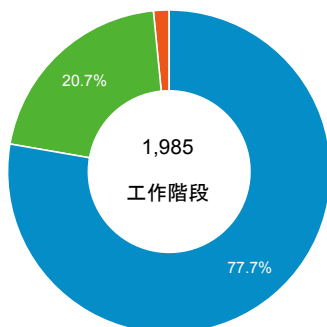

造訪 (依裝置類別分組)

■ desktop ■ mobile ■ tablet