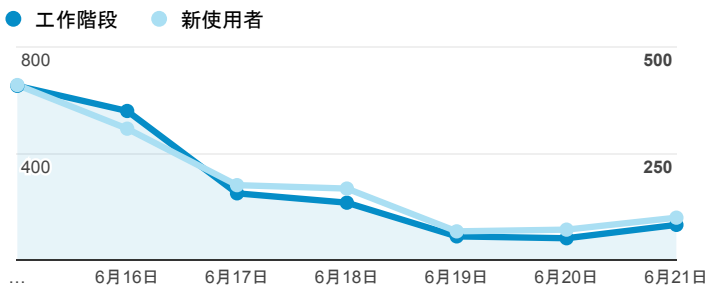

報表01_訪客

2015年6月15日 - 2015年6月21日

平均造訪停留時間和單次造訪頁數

造訪地圖

造訪和不重複訪客

造訪 (依瀏覽器分組)

造訪和新造訪

造訪和新造訪率 (依行動裝置資訊分組)