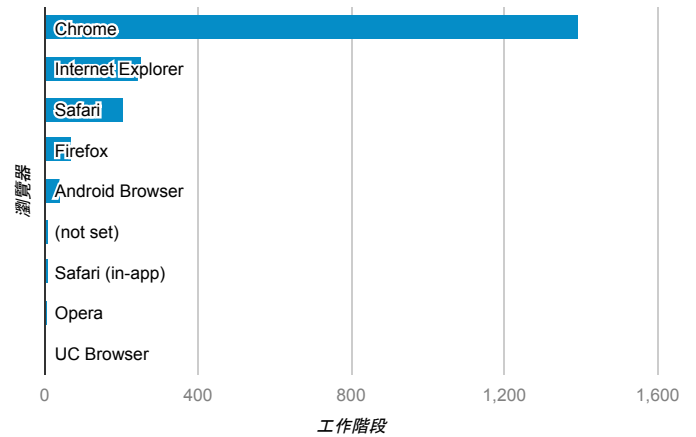

報表01_訪客

2015年6月15日 - 2015年6月21日

平均造訪停留時間和單次造訪頁數

造訪地圖

造訪和不重複訪客

造訪 (依瀏覽器分組)

造訪和新造訪

造訪和新造訪率 (依行動裝置資訊分組)