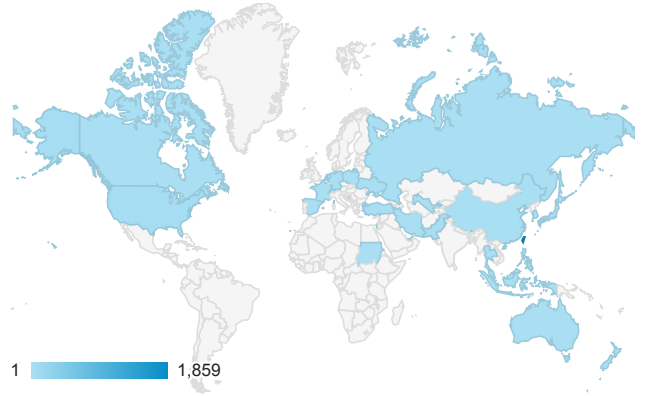

報表01_訪客

2015年6月15日 - 2015年6月21日

平均造訪停留時間和單次造訪頁數

造訪地圖

造訪和不重複訪客

造訪 (依瀏覽器分組)

造訪和新造訪

造訪和新造訪率 (依行動裝置資訊分組)