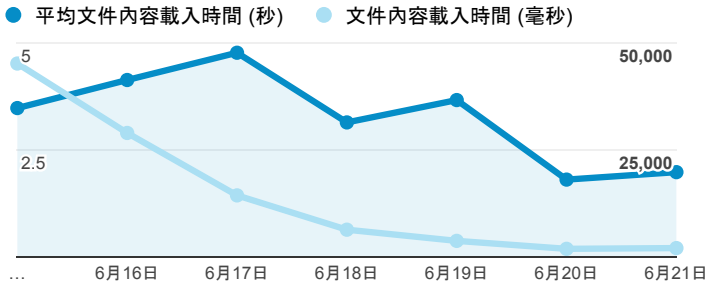

報表01_訪客

2015年6月15日 - 2015年6月21日

平均造訪停留時間和單次造訪頁數

造訪地圖

造訪和不重複訪客

造訪 (依瀏覽器分組)

造訪和新造訪

造訪和新造訪率 (依行動裝置資訊分組)