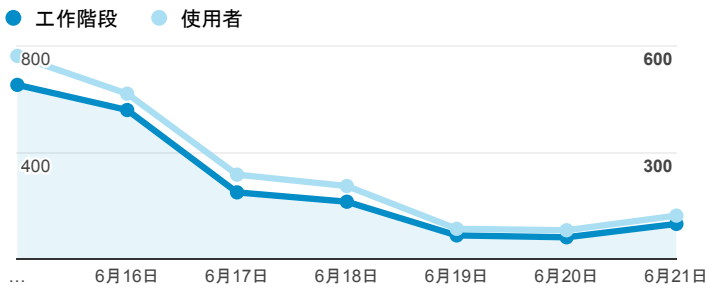

報表01_訪客

2015年6月15日 - 2015年6月21日

平均造訪停留時間和單次造訪頁數

造訪地圖

造訪和不重複訪客

造訪 (依瀏覽器分組)

造訪和新造訪

造訪和新造訪率 (依行動裝置資訊分組)