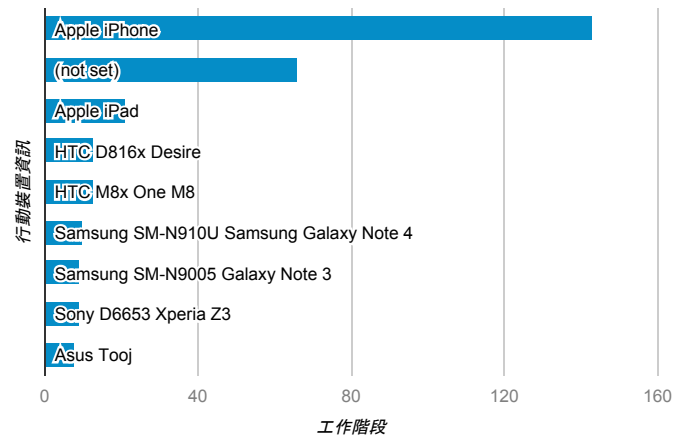

報表01_訪客

2015年6月15日 - 2015年6月21日

平均造訪停留時間和單次造訪頁數

造訪地圖

造訪和不重複訪客

造訪 (依瀏覽器分組)

造訪和新造訪

造訪和新造訪率 (依行動裝置資訊分組)